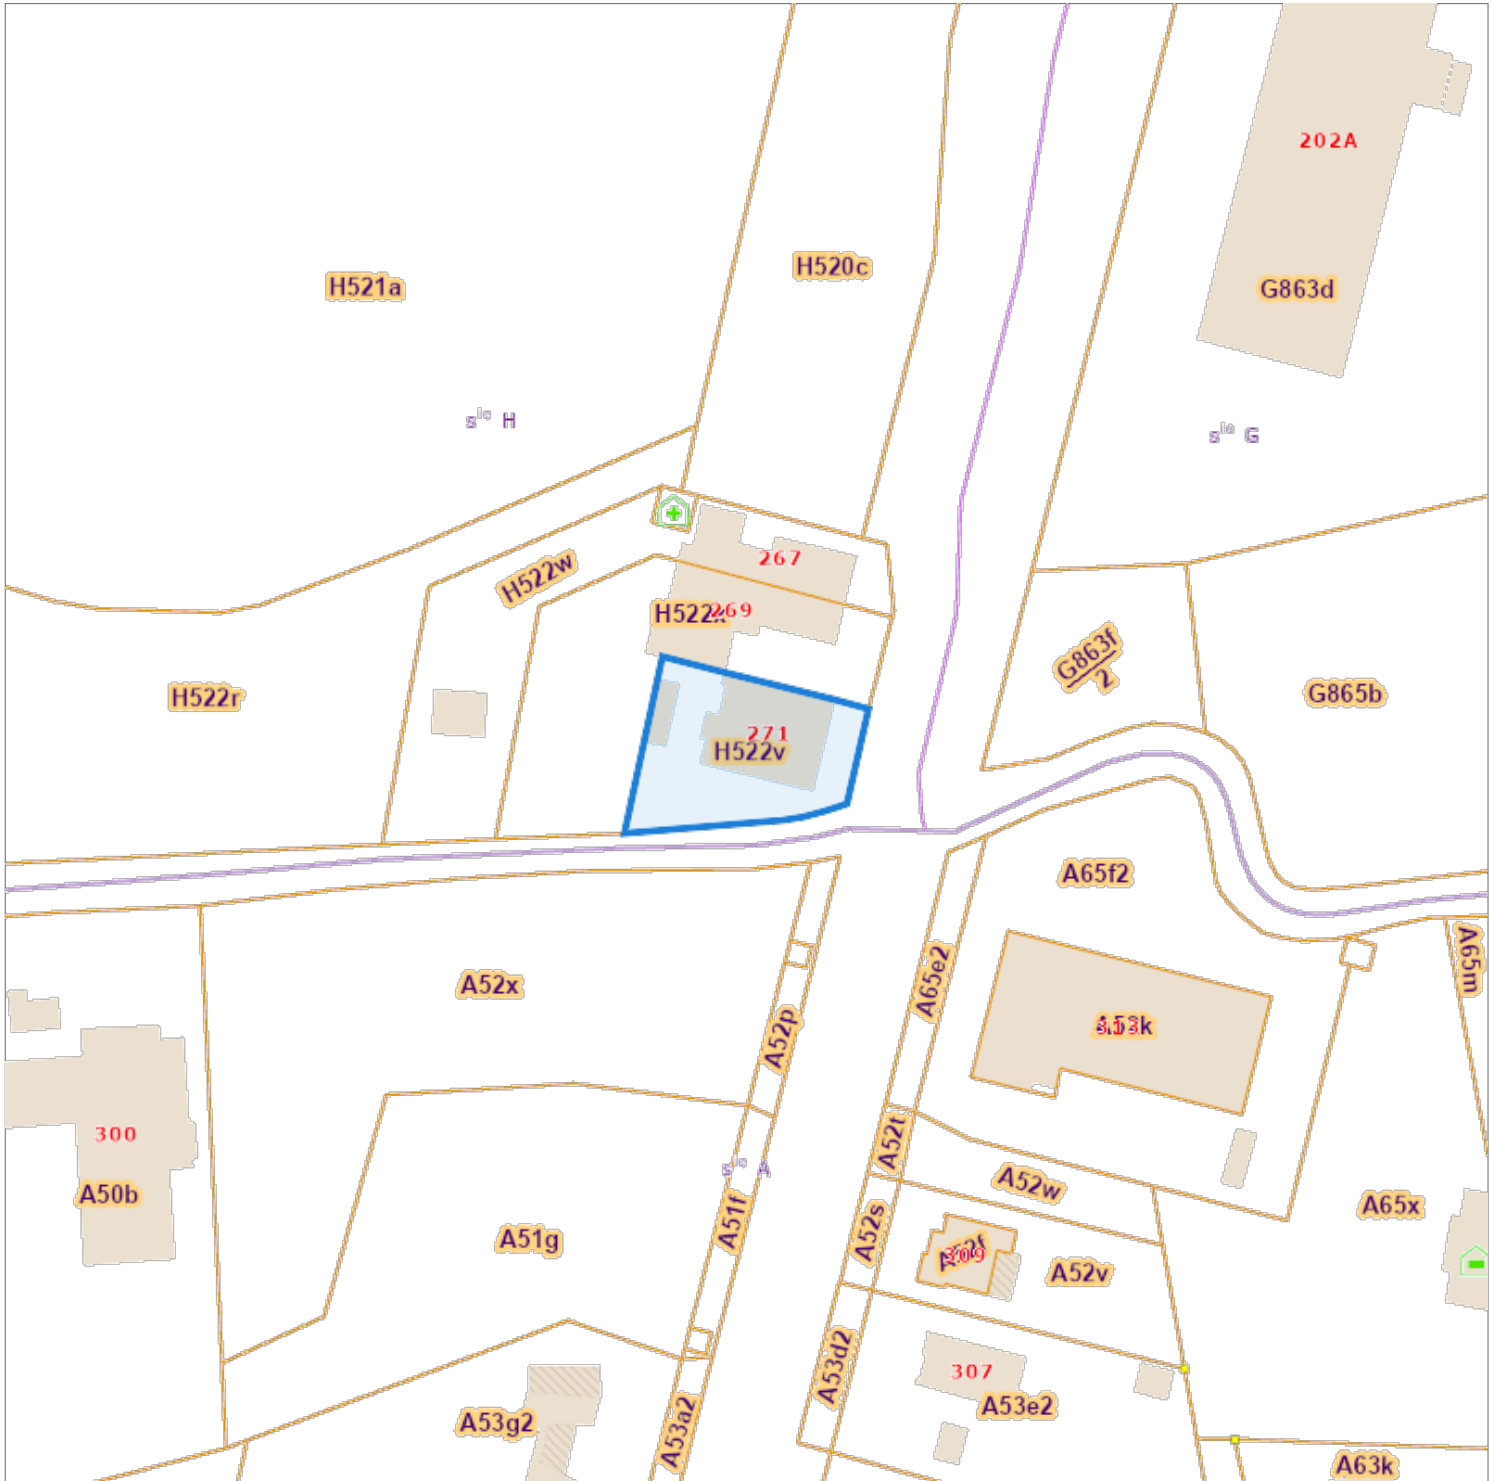

Opzoeking kadaster

Meest recente toestand

Referentie van het dossier: 00032245/001

Percelen:

Schaal: 1:1000

Capakey	Adres	Geïdentificeerd door
13034H0522/00V000	Aarschotsesteenweg 271, 2230 Ramsel	Capakey

De AAPD, producent van de databank waarin deze gegevens zijn opgenomen, geniet de intellectuele eigendomsrechten vermeld in de wet van 30 juni 1994 betreffende het auteursrecht en de naburige rechten.